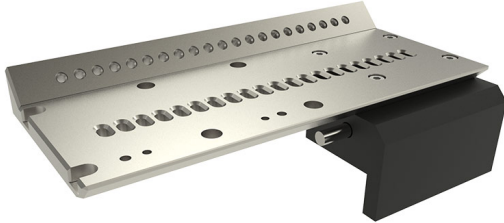

**MACHINE EXTENSION
INTERFACE EXTENSION FÜR OURPLANT XTEC**

Artikelnummer: N / A
2.050,00 € exkl. MwSt.

Kategorien: [Maschinenerweiterungen](#)

VARIATIONEN

| Bild | Artikelnummer | Länge Adapterplatte in mm | Preis |
|--|---------------|---------------------------|------------------------|
|  | 20-1921 | 200 | 2.050,00 € exkl. MwSt. |
|  | 20-1922 | 250 | 2.050,00 € exkl. MwSt. |

| Bild | Artikelnummer | Länge Adapterplatte in mm | Preis |
|--|---------------|---------------------------|------------------------|
|  | 20-1923 | 300 | 2.050,00 € exkl. MwSt. |

BESCHREIBUNG

Die Interface Extension ist eine Austauschadapterplatte, welche die Konsolenplatte je nach Variante auf eine Aufnahmebreite von 200 mm, 250 mm oder 300 mm vergrößert.

Die Adapterplatten sind nur mit der OurPlant XTec oder der OurPlant XTec Laser kombinierbar.