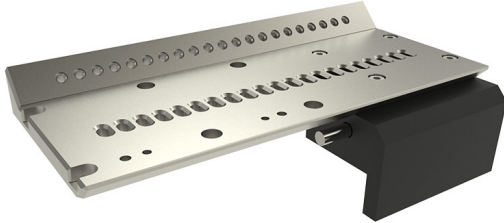

MACHINE EXTENSION
INTERFACE EXTENSION FÜR OURPLANT XTEC

Artikelnummer: N / A
2.050,00 € exkl. MwSt.

Kategorien: [Maschinenerweiterungen](#)

VARIATIONEN

Bild	Artikelnummer	Länge Adapterplatte in mm	Preis
	20-1921	200	2.050,00 € exkl. MwSt.
	20-1922	250	2.050,00 € exkl. MwSt.

Bild	Artikelnummer	Länge Adapterplatte in mm	Preis
	20-1923	300	2.050,00 € exkl. MwSt.

BESCHREIBUNG

Die Interface Extension ist eine Austauschadapterplatte, welche die Konsolenplatte je nach Variante auf eine Aufnahmebreite von 200 mm, 250 mm oder 300 mm vergrößert.

Die Adapterplatten sind nur mit der OurPlant XTec oder der OurPlant XTec Laser kombinierbar.